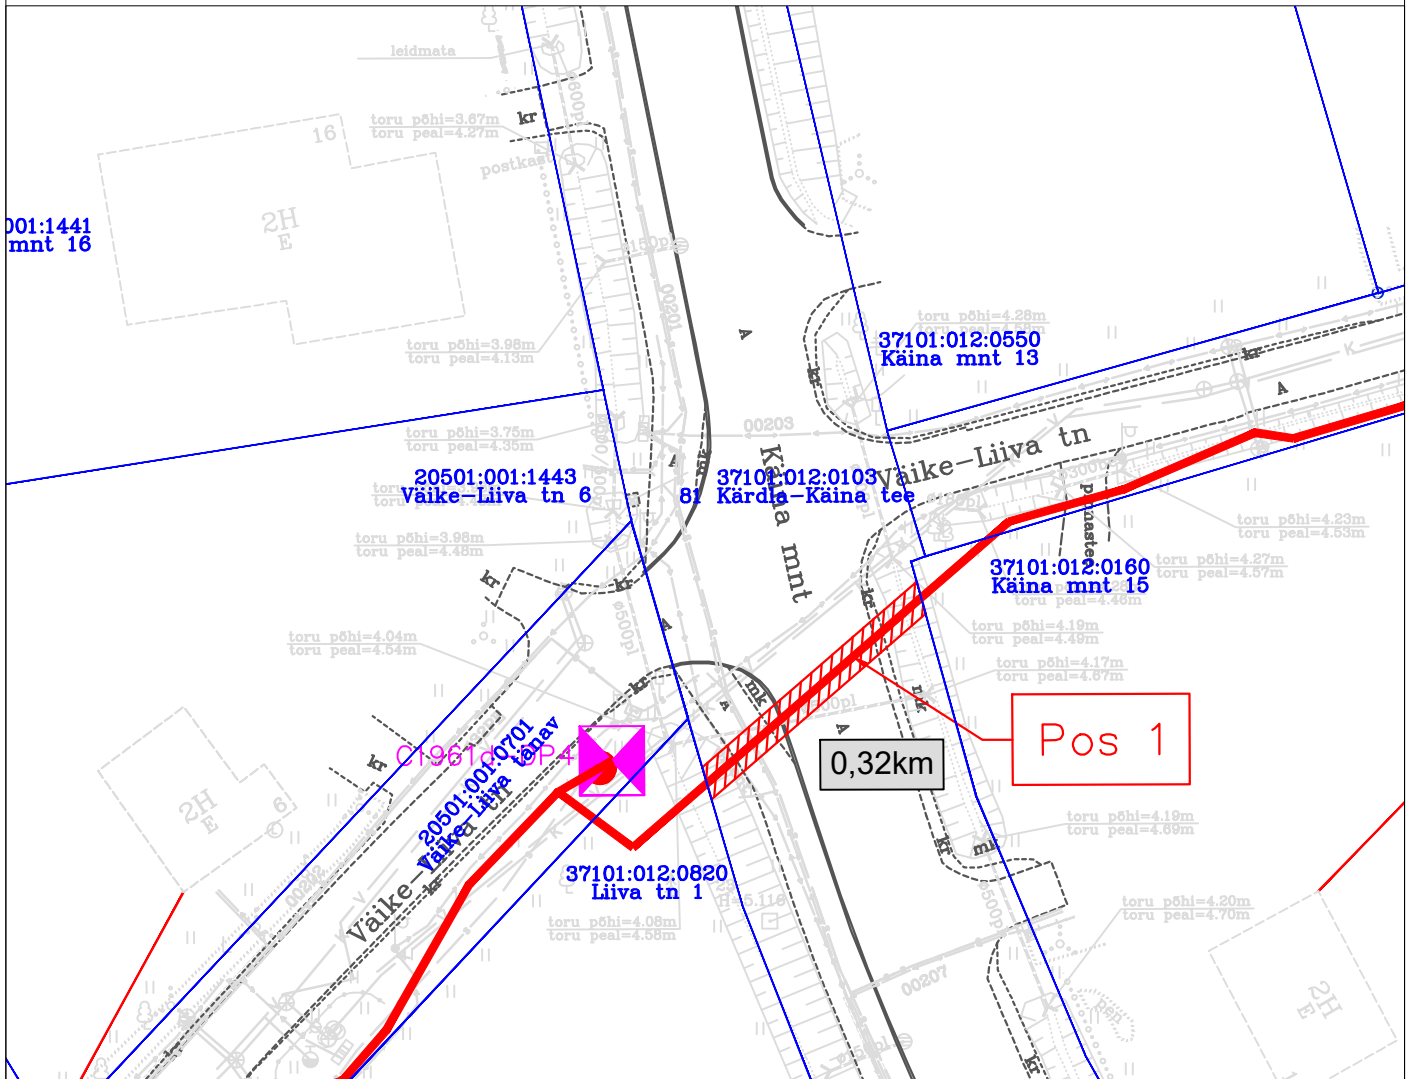

Isikliku kasutusõiguse ala plaan
 Hiiu maakond, Hiiumaa vald, Kärdla linn,
 81 Kärdla-Käina tee
 M 1:500; A4

TINGMÄRGID

- Katastripiir
- Projekteeritud side-maakaabel
- Kasutusõiguse ala

Töö tellija: Enefit Connect OÜ
 Sidevõrgu projekteerimine ja ehitus
 Kärdla linn (P2023-14)

Eelprojekt: VT961
 Töö nr. 22-521
 Koostas: Aneta Andersson
 Hepta Group Energy OÜ

Jrk nr	Koormatav ala; Pos nr (plaanil)	Kinnistu registriosade number	Katastriüksuse tunnus, nimi ja sihtotstarve	Asukoht riigitee (nr ja nimi) suhtes (lõigu algus ja lõpp km)	Ala pindala ruutmeetrites m ²
1	Pos 1	10127150	37101: 012: 0103 81 Kärdla-Käina tee; Tugimaantee; Transpordimaa 100%	81 Kärdla-Käina tee 0,32km	37